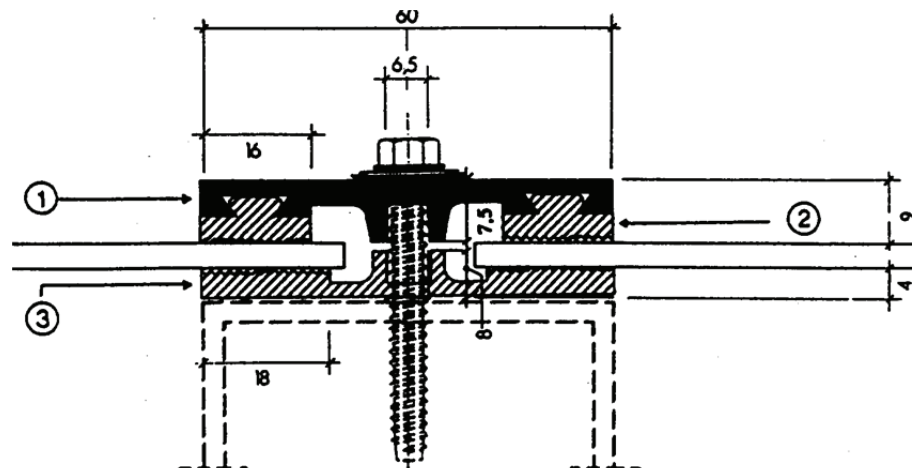

PreislistePrix courant**UNIVERSALKLEMMSET      PARCLOSE UNIVERSELLE****VERBINDUNGS- UND BEFESTIGUNGSELEMENT  
ÉLÉMENT DE LIAISON ET DE FIXATION**

für alle flachen Glas-, PLEXIGLAS- und MAKROLON-Platten ab 3 mm Dicke, sowie für alle MAKROLON SDP *LONGLIFE* von 4,5 bis 25 mm.

*pour toutes les plaques planes PLEXIGLAS et MAKROLON à partir de 3 mm d'épaisseur, de même que pour toutes les plaques alvéolaires MAKROLON SDP LONGLIFE de 4,5 à 25 mm.*

**Packungsinhalt/Emballage standard:**

① SP3980	10 x 6 m oder 10 x 7 m, Alu-Klemmleiste roh, 60 mm breit <i>10 x 6 m ou 10 x 7 m, Profilé de recouvrement en alu, brut, largeur 60 mm</i>	Fr. 9.80/m
② SP3990	120 lfm Rippendichtung (pro m Klemmleiste = 2 m Profil), Mindestbezug: 60 m <i>120 ml Joint d'étanchéité supérieur (par mètre de profil 2 m), Quantité min.: 60 m</i>	Fr. 2.30/m
③ SP3995	60 lfm Dichtband, 60 mm breit, Mindestbezug: 30 m <i>60 ml Joint d'étanchéité inférieur, largeur 60 mm, Quantité minimal: 30 m</i>	Fr. 5.20/m
	<b>Total Klemmset/Set complet</b>	<b>Fr. 19.60/m</b>