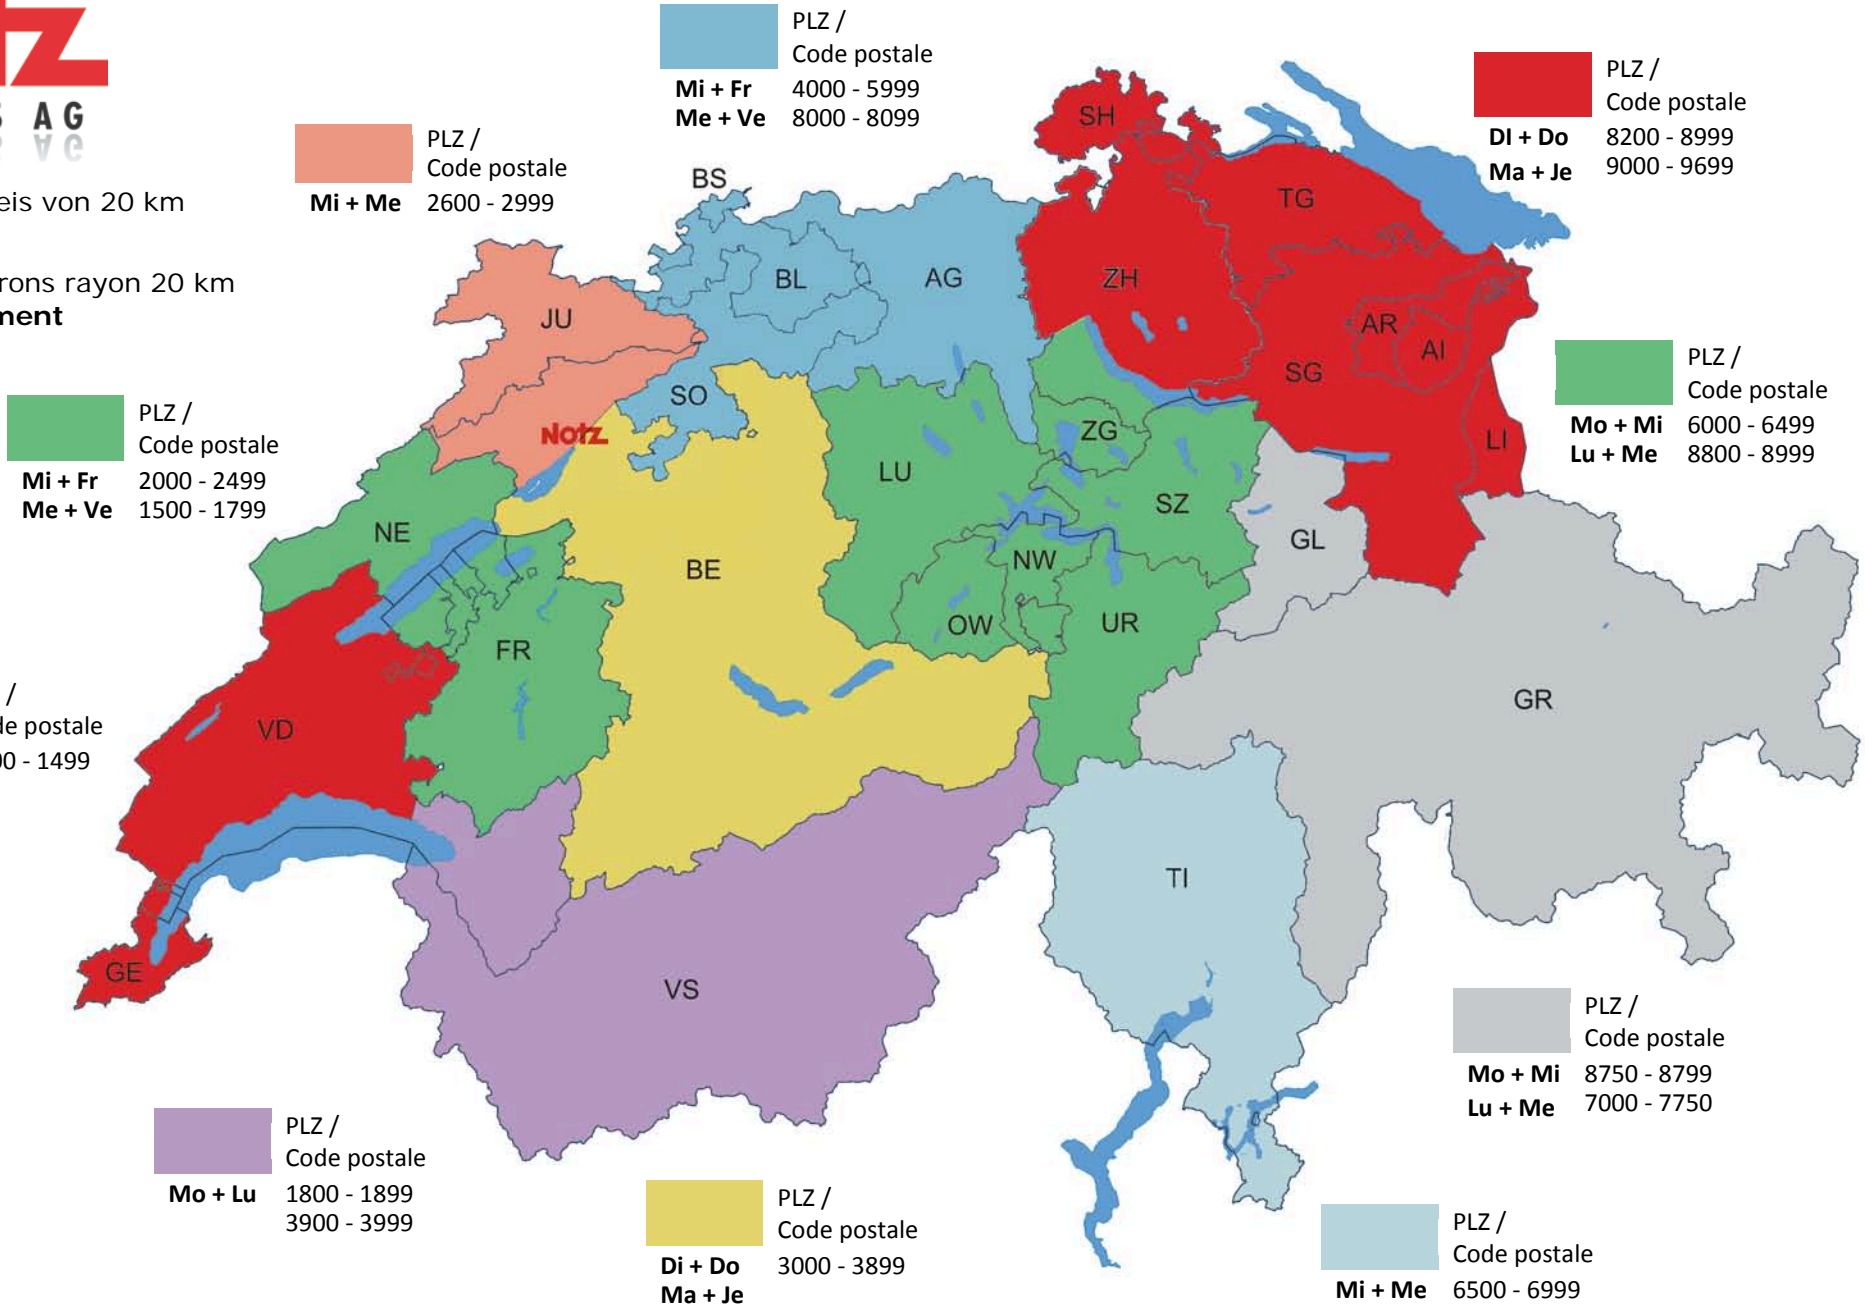

Biel und Umkreis von 20 km  
**Taglich**

Bienne et environs rayon 20 km  
**Quotidiennement**

**Notz-Plastics AG**  
Gottstattstrasse 20b  
CH-2504 Biel/Bienne

Tel. 032 366 74 00  
Fax 032 366 74 25  
info@notz-plastics.ch

**Auf Anfrage sind wir fur SIE alle Tage unterwegs !**

**Sur demande nous sommes tous les jours en route pour VOUS !**

[www.notz-plastics.ch](http://www.notz-plastics.ch)